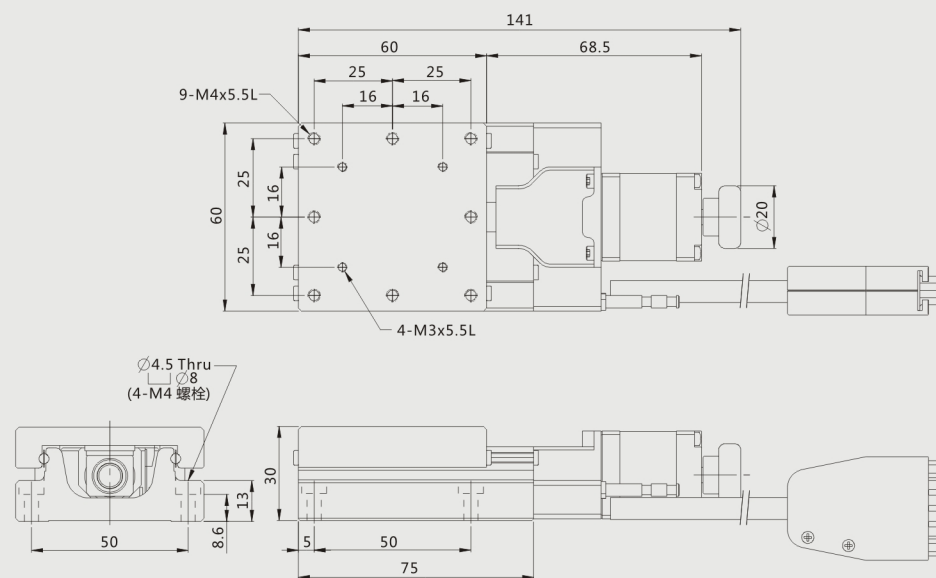

## 標準型電動滑台 / MXC(6030單軸)

MX6030-C2N

## 標準型電動滑台 / MXC(6050單軸)

MX6050-C2N